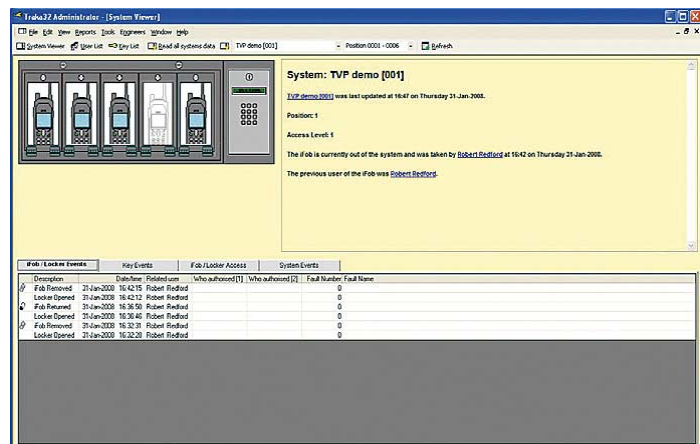

Die intelligenten RFID-Fachanlagen von Traka bieten:

- Lückenlose Befolgung der Vorschriften bezüglich der Handhabung von Digitalfunkgeräten.
- Alarmgesicherte und automatisierte Lagerung mit integrierter Managementsoftware.
- "Rund-um-die-Uhr" Zugriff für autorisierte Personen.
- Online Echtzeitüberwachung und Protokollierung.
- Direkte Weiterleitung von Management Reports auf jeden im Netzwerk zugänglichen PC.
- Kompatibilität mit allen am Markt erhältlichen Digitalfunkgeräten !
- Unterschiedliche Fachgrößen inkl. Ladestationen und RFID-Fachinhaltserkennung